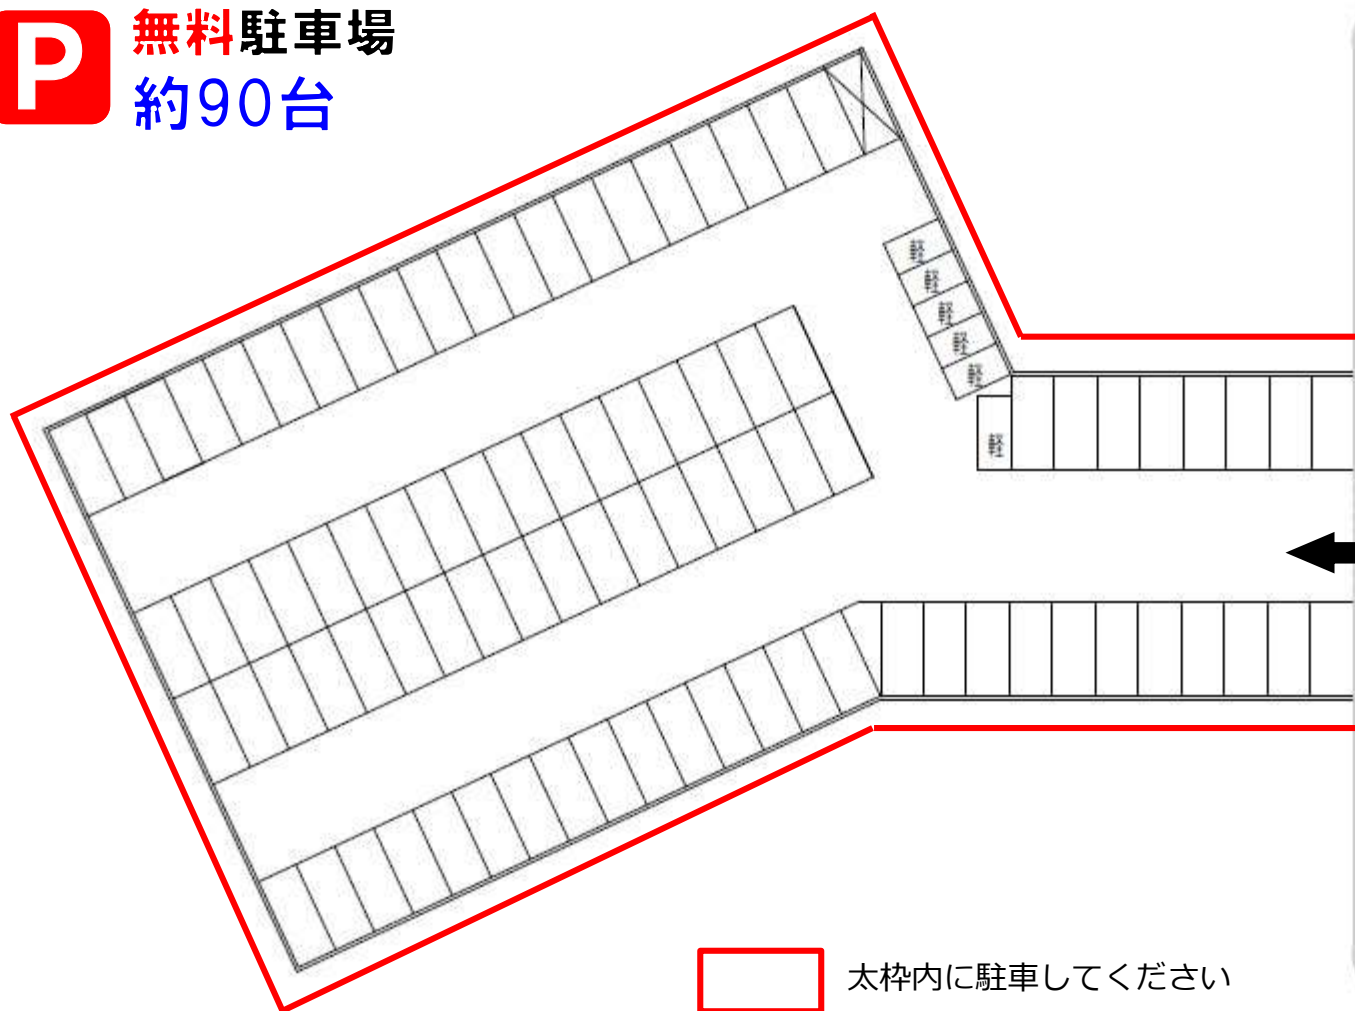

研修室ご利用のお客様へ
(必ずお守りください)

お客様駐車場のご案内

駐車場は、下図の構外駐車場（徒歩5分：350m）をご利用下さい。駐車場は約90台分(平日) ご用意しておりますが、当日のご利用状況によりましては満車になる場合もございますのでご了承下さい。
なお、駐車場出入口が狭くなっておりますので、出入りの際は十分ご注意下さい。

研修室ご利用のお客様へ
(必ずお守りください)

お客様駐車場のご案内（平日）

P 無料駐車場
約90台

太枠内に駐車してください

東大通り
【つくば研究支援センター方面】

道路

洞峰公園

西大通り

研修室ご利用のお客様へ
(必ずお守りください)

お客様駐車場のご案内 (土曜日)

P 無料駐車場
約55台

太枠内に駐車してください

東大通り
【つくば研究支援センター方面】

道路

洞峰公園

西大通り