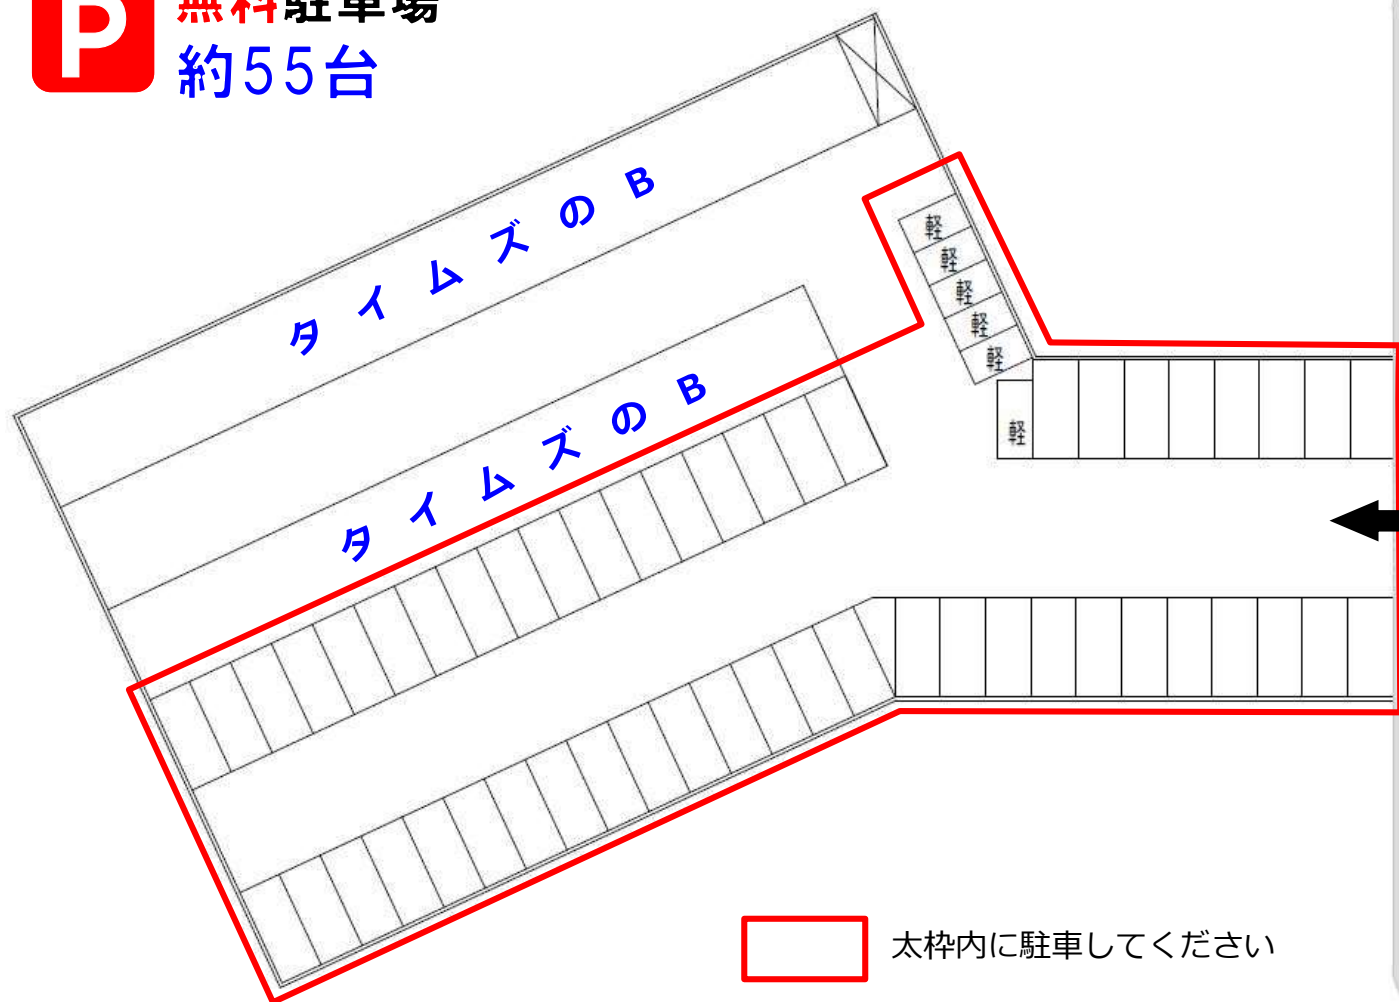

研修室ご利用のお客様へ
(必ずお守りください)

お客様駐車場のご案内

駐車場は、下図の構外駐車場（徒歩5分：350m）をご利用下さい。駐車場は約90台分(平日) ご用意しておりますが、当日のご利用状況によりましては満車になる場合もございますのでご了承下さい。
なお、駐車場出入口が狭くなっておりますので、出入りの際は十分ご注意下さい。

研修室ご利用のお客様へ
(必ずお守りください)

お客様駐車場のご案内（平日）

P 無料駐車場
約90台

太枠内に駐車してください

東大通り
【つくば研究支援センター方面】

道路

洞峰公園

西大通り

研修室ご利用のお客様へ
(必ずお守りください)

お客様駐車場のご案内 (土曜日)

P 無料駐車場
約55台

太枠内に駐車してください

東大通り
【つくば研究支援センター方面】

道路

洞峰公園

西大通り